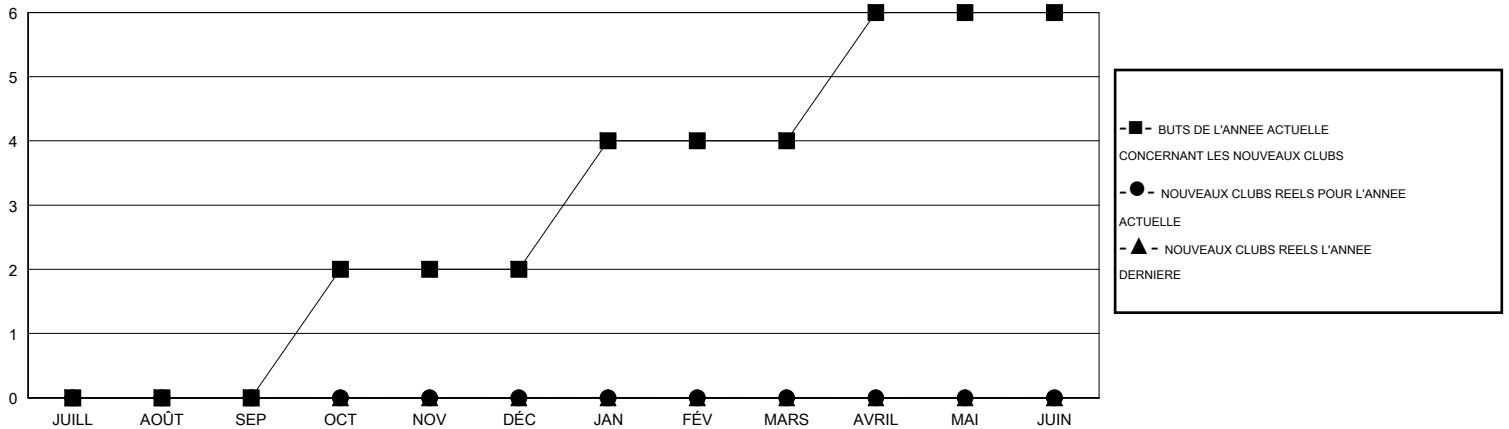

MONTHLY MEMBERSHIP PROGRESS REPORT

District 416

Results as of: 12/31/2016

GMT: Ahmed Mostafa

LIEU MOROCCO

RC EME 6-Af

Clubs					Membres				
RESULTATS POUR 2016-2017					RESULTATS POUR 2016-2017				
TRIMESTRE	BUT CONCERNANT LES NOUVEAUX CLUBS	NOUVEAUX CLUBS	CLUBS ANNULÉS	GAIN NET/PERTE NETTE	TRIMESTRE	BUT CONCERNANT LES NOUVEAUX MEMBRES	MEMBRES FONDATEURS ET NOUVEAUX AJOUTÉS	MEMBRES RADIÉS	GAIN NET/PERTE NETTE
JUILL/AOÛT/SEP	0	0	0	0	JUILL/AOÛT/SEP	20	11	12	-1
OCT/NOV/DÉC	2	0	0	0	OCT/NOV/DÉC	60	9	22	-13
JAN/FÉV/MARS	2	0	0	0	JAN/FÉV/MARS	60	0	0	0
AVRIL/MAI/JUIN	2	0	0	0	AVRIL/MAI/JUIN	60	0	0	0

BUTS ET NOUVEAUX CLUBS REELS - CUMULATIF

BUTS ET MEMBRES REELS - CUMULATIF

CLUBS RADIÉS: 0	8 CLUBS OF 37 ONT AJOUTE 1 OU PLUSIEURS NOUVEAUX MEMBRES	DISTRIBUTION PAR SEXE
		HOMME 299 (44.63%)
		FEMME 371 (55.37%)
MEMBRES RADIÉS	CLIQUER ICI POUR AVOIR LES DONNEES DE L'EVALUATION DE SANTE	MEMBRES D'UNITE FAMILIALE 43
DECEDE 2		CHEF DE FAMILLE 19
CLUB ANNULE 0		N'EST PAS CHEF DE FAMILLE 24
AUTRE 32		
TOTAL 34		