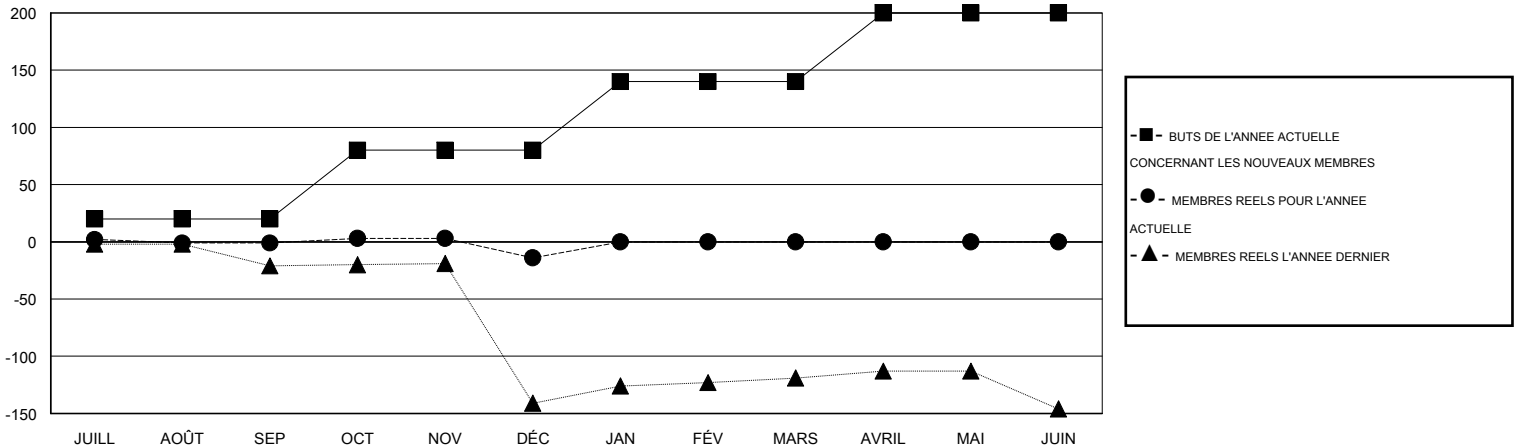

BUTS ET MEMBRES REELS - CUMULATIF

CLUBS RADIÉS: 0	8 CLUBS OF 37 ONT AJOUTE 1 OU PLUSIEURS NOUVEAUX MEMBRES	DISTRIBUTION PAR SEXE
		HOMME 299 (44.63%)
		FEMME 371 (55.37%)
MEMBRES RADIÉS	CLIQUER ICI POUR AVOIR LES DONNEES DE L'EVALUATION DE SANTE	MEMBRES D'UNITE FAMILIALE 43
DECEDE 2		CHEF DE FAMILLE 19
CLUB ANNULE 0		N'EST PAS CHEF DE FAMILLE 24
AUTRE 32		
TOTAL 34